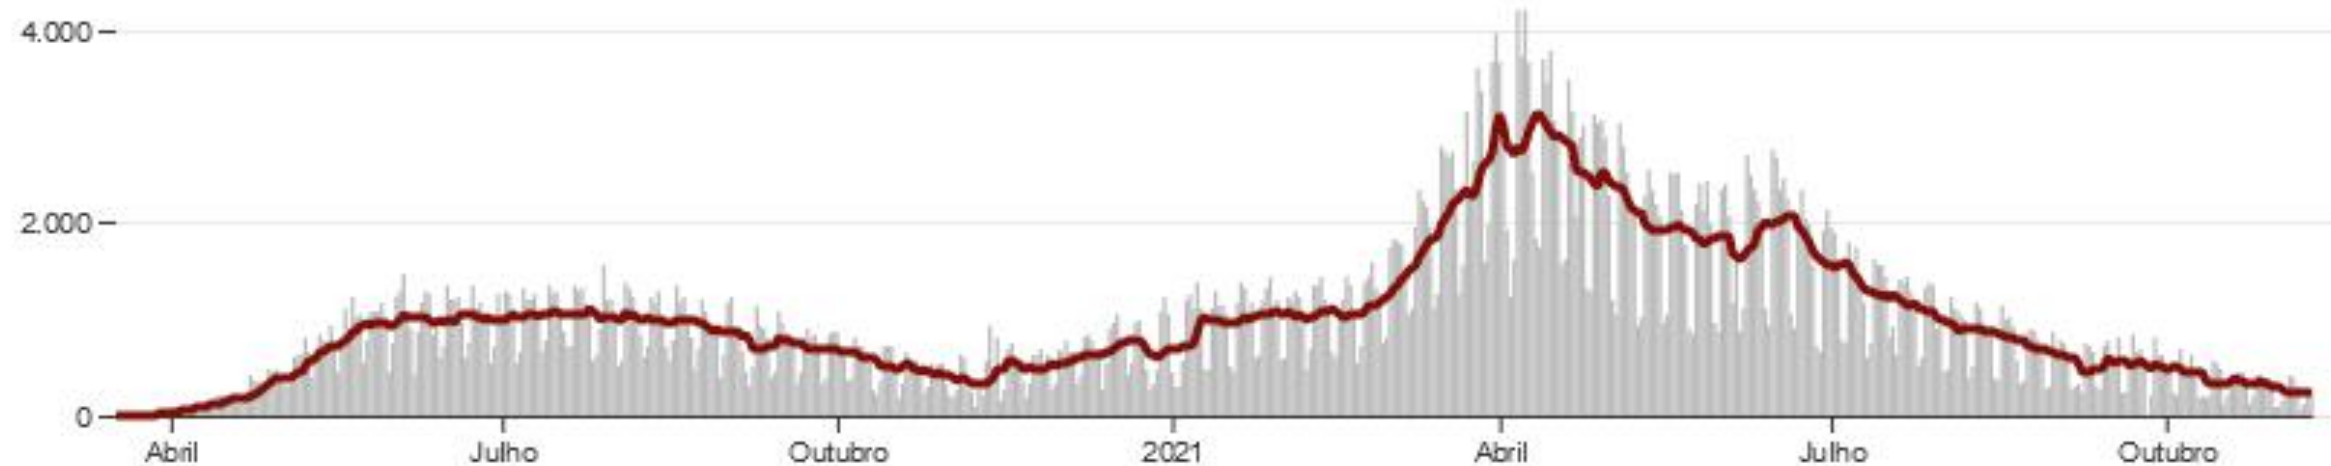

# Aerosol box

Fonte: Consórcio de veículos de imprensa a partir de dados das secretarias estaduais de Saúde

**-25%** Média móvel de óbitos em queda

**Situação do Brasil: 610.080 mortes e 21.911.382 casos**

Veja o número diário de casos e de mortes por Covid-19

**Mortes por Covid-19 por dia**

**Casos por Covid-19 por dia**

Demuni

---