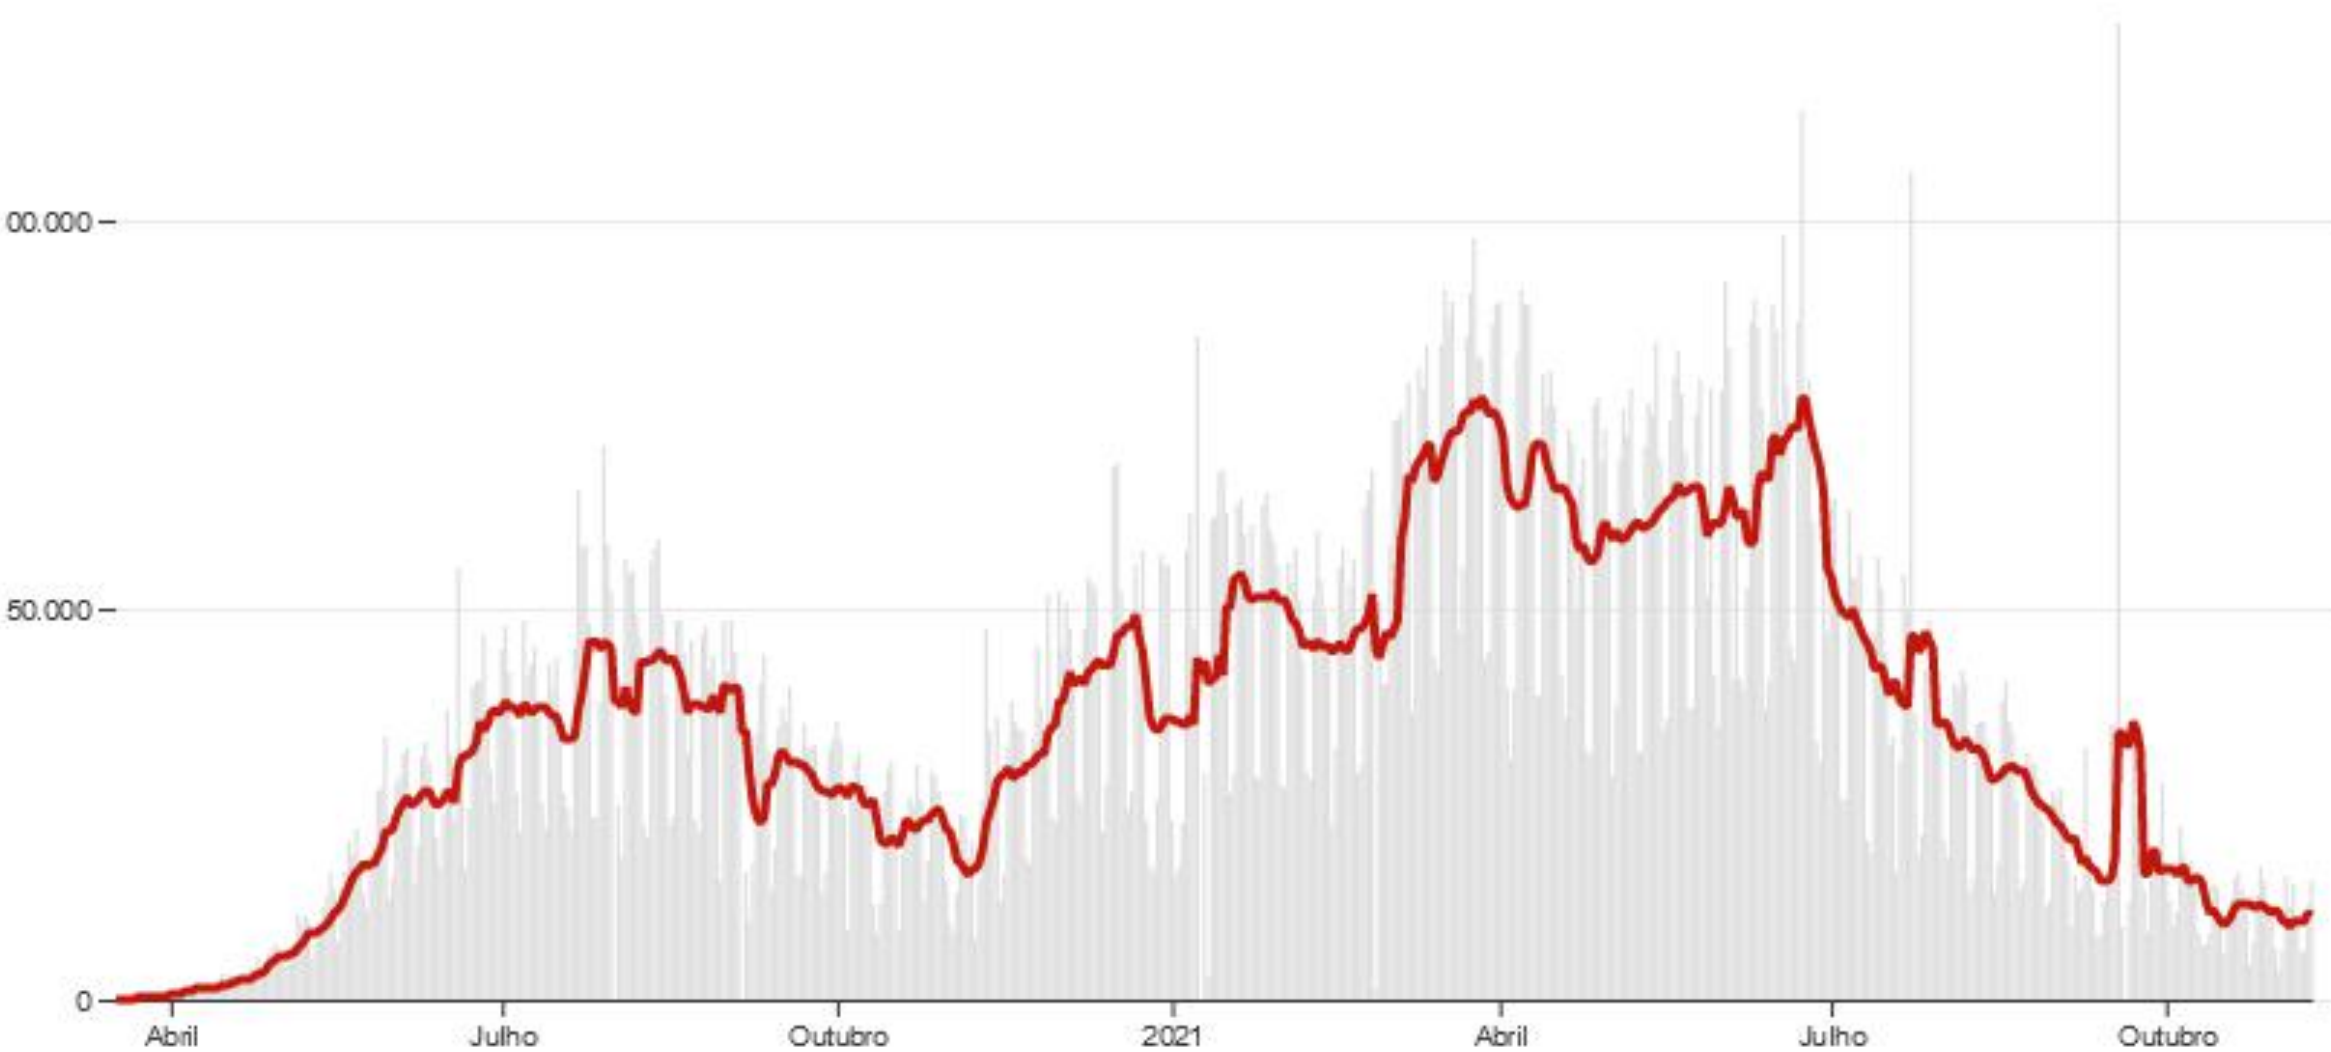

# Aerosol box

Fonte: Consórcio de veículos de imprensa a partir de dados das secretarias estaduais de Saúde

**-25%** Média móvel de óbitos em queda

**Situação do Brasil: 610.080 mortes e 21.911.382 casos**

Veja o número diário de casos e de mortes por Covid-19

**Mortes por Covid-19 por dia**

**Casos por Covid-19 por dia**

Demuni

---